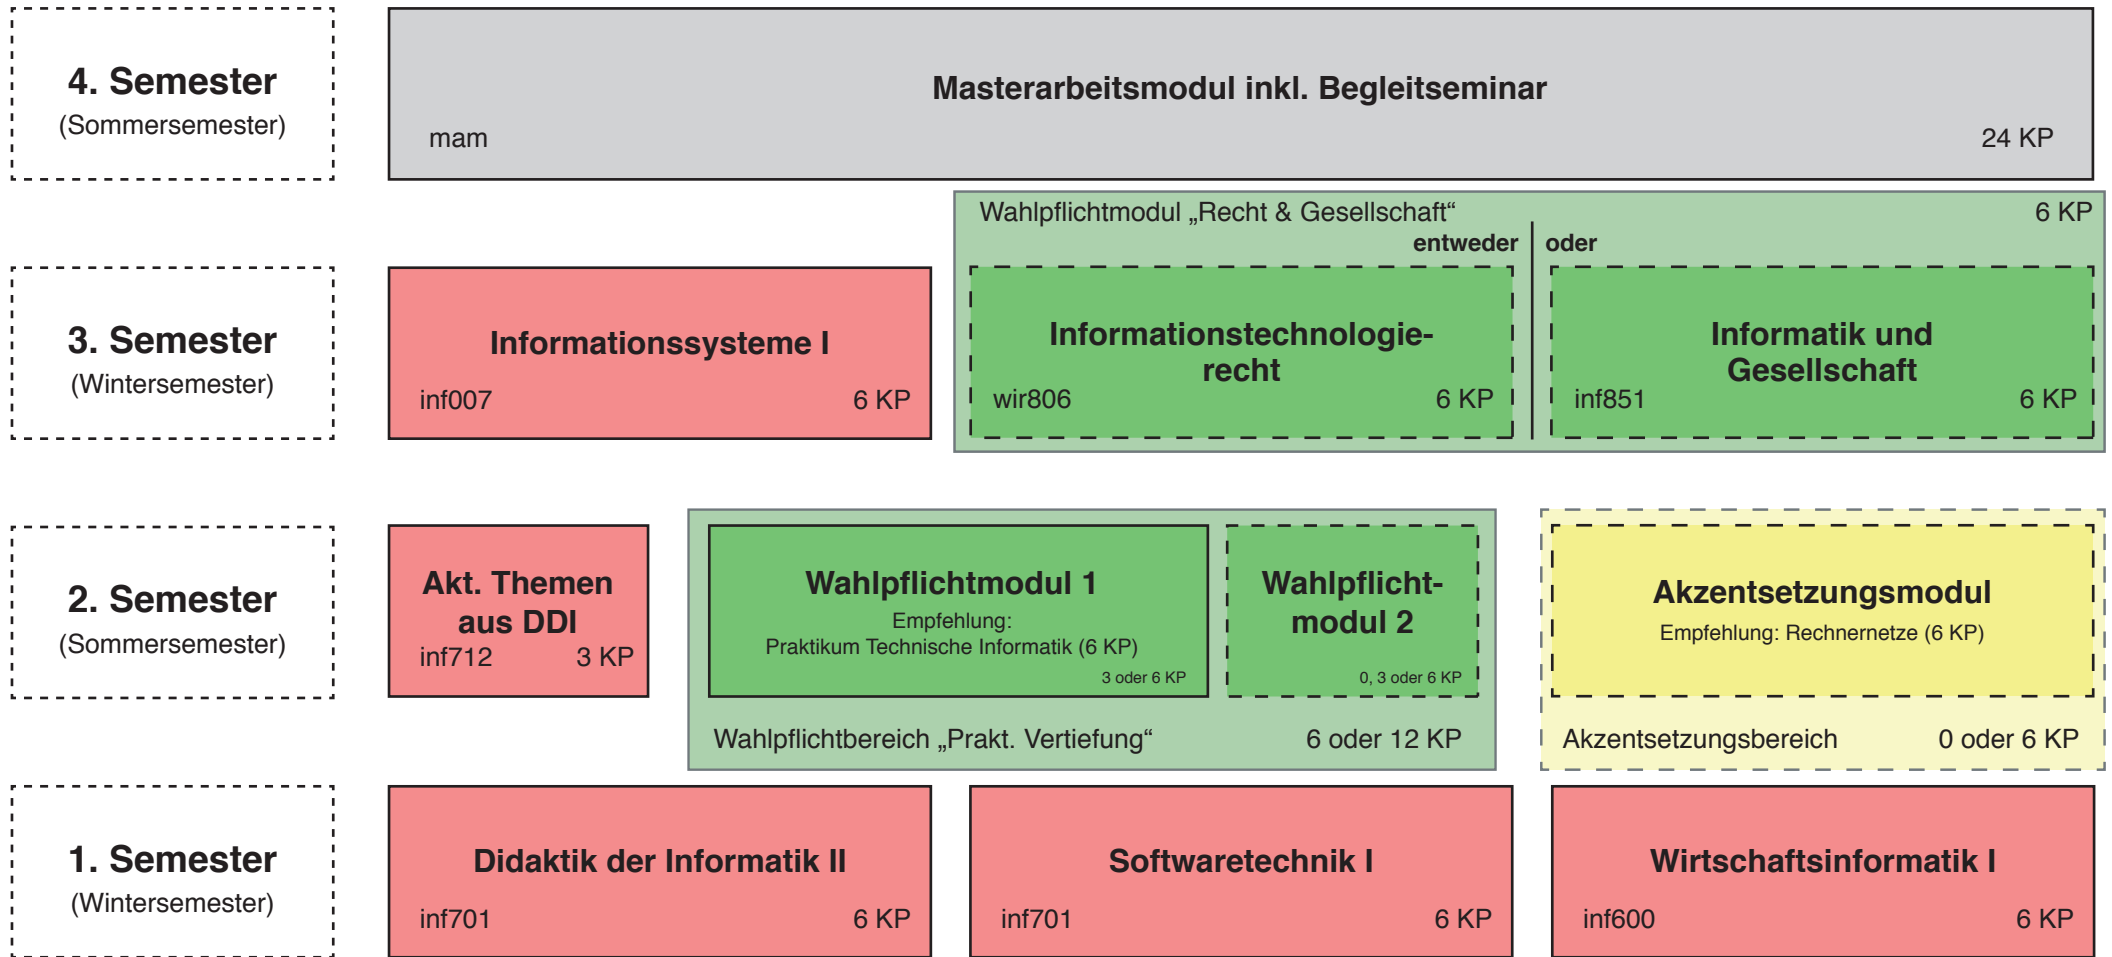

Master of Education Informatik (45 KP)

Berufsziel Lehramt an **Berufsbildenden Schulen**

Mögliche Modulbelegung

 **Pflichtmodul** (insg. 27 KP)
  **Wahlpflicht- und Akzentsetzungsmodul** (insg. 18 KP)
  **Masterarbeitsmodul**