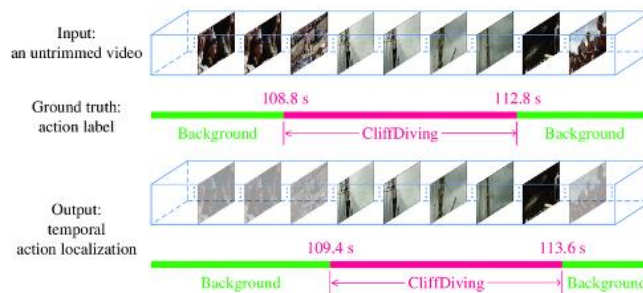

MA: Geburtsmonitoring von Schweinen auf Basis von Videodaten

Im Forschungsprojekt **DigiSchwein** beschäftigen wir uns mit der Entwicklung und Bereitstellung verschiedenster Data Products zur Unterstützung des Landwirts bei seiner täglichen Arbeit. Ein Teilziel des Projekts besteht in der automatisierten Erkennung von Ferkelgeburten auf Basis von Videosequenzen aus der Sauenhaltung.