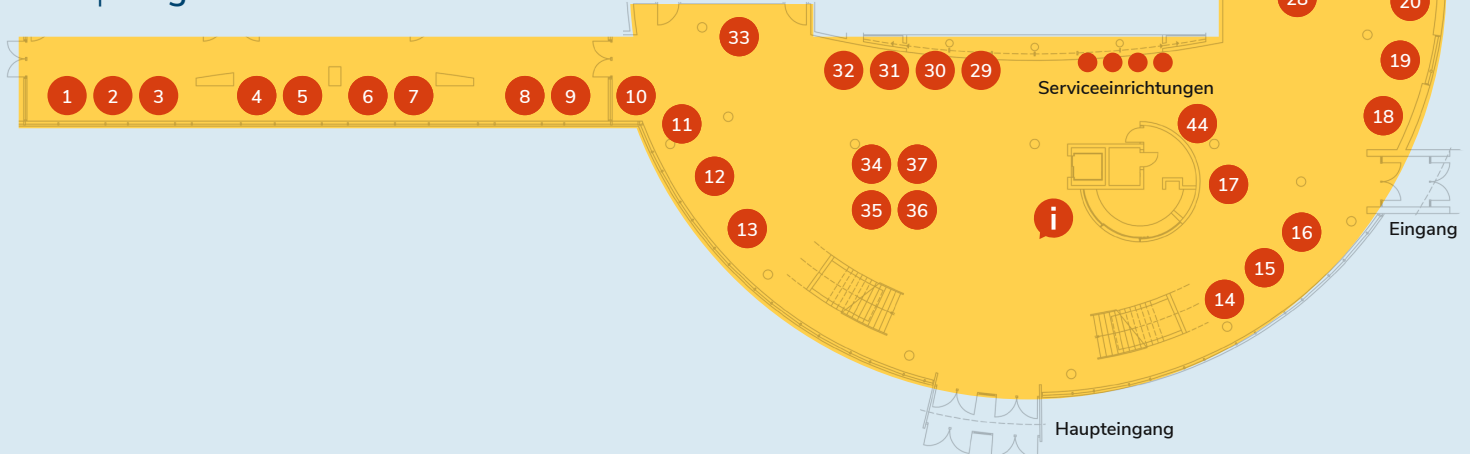

13. Mai  
10–15 Uhr  
Hörsaalzentrum

A14 | Obergeschoss

A14 | Erdgeschoss

**Unternehmen**

abat AG  
Affiliprint Deutschland GmbH  
AWO Bezirksverband Weser-Ems e. V.  
BDO DPI AG Wirtschaftsprüfungsgesellschaft  
Bezirksverband Oldenburg  
Broetje-Automation GmbH  
BTC Business Technology Consulting AG  
Carl von Ossietzky Universität Oldenburg  
CEWE Stiftung & Co. KGaA  
konstruktiv GmbH  
Deutsche WindGuard GmbH  
ELA Container GmbH  
ELV/eQ-3 Gruppe  
energy & meteo systems GmbH  
EWE Aktiengesellschaft  
Genossenschaftsverband Weser-Ems e. V.  
GPS Wilhelmshaven  
Heli Service International GmbH  
Kommunale Datenverarbeitung Oldenburg  
Kurbetriebsgesellschaft Bad Zwischenahn mbH  
Landessparkasse zu Oldenburg  
Leinerstift e.V.