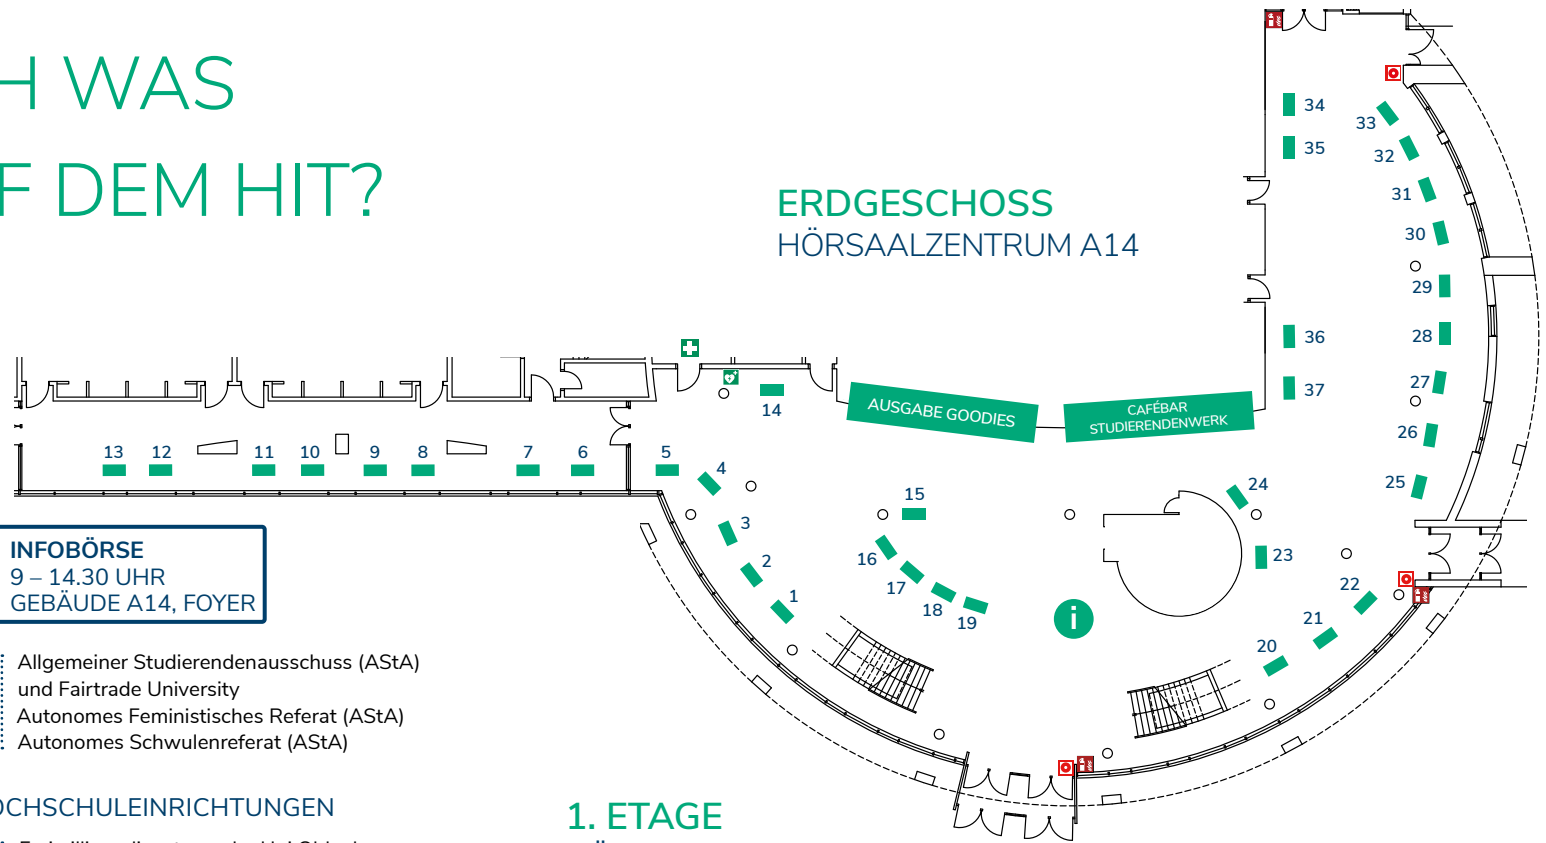

# WO FINDE ICH WAS AUF DEM HIT?

**▶ INFOBÖRSE**  
9 – 14.30 UHR  
GEBÄUDE A14, FOYER