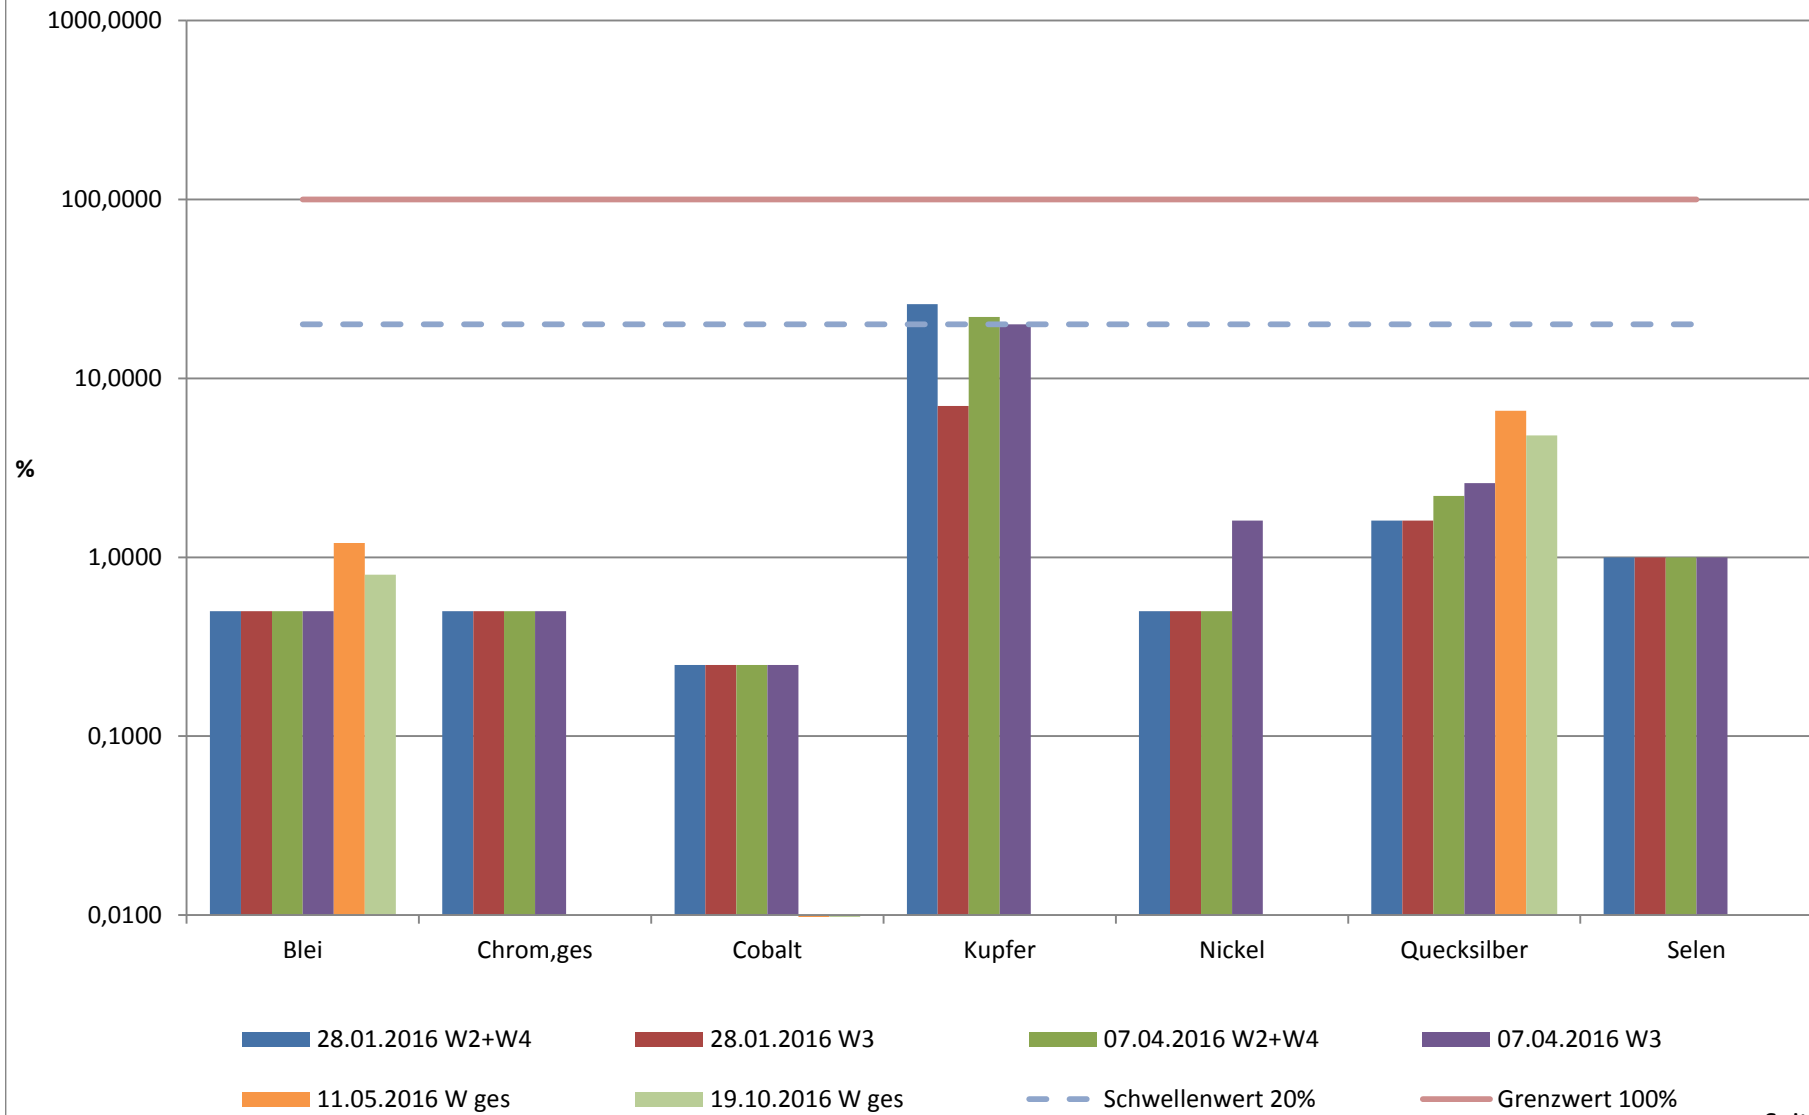

Abwasserwerte am Standort Wechloy im Jahr 2016

Abwasserwerte am Standort Wechloy im Jahr 2016