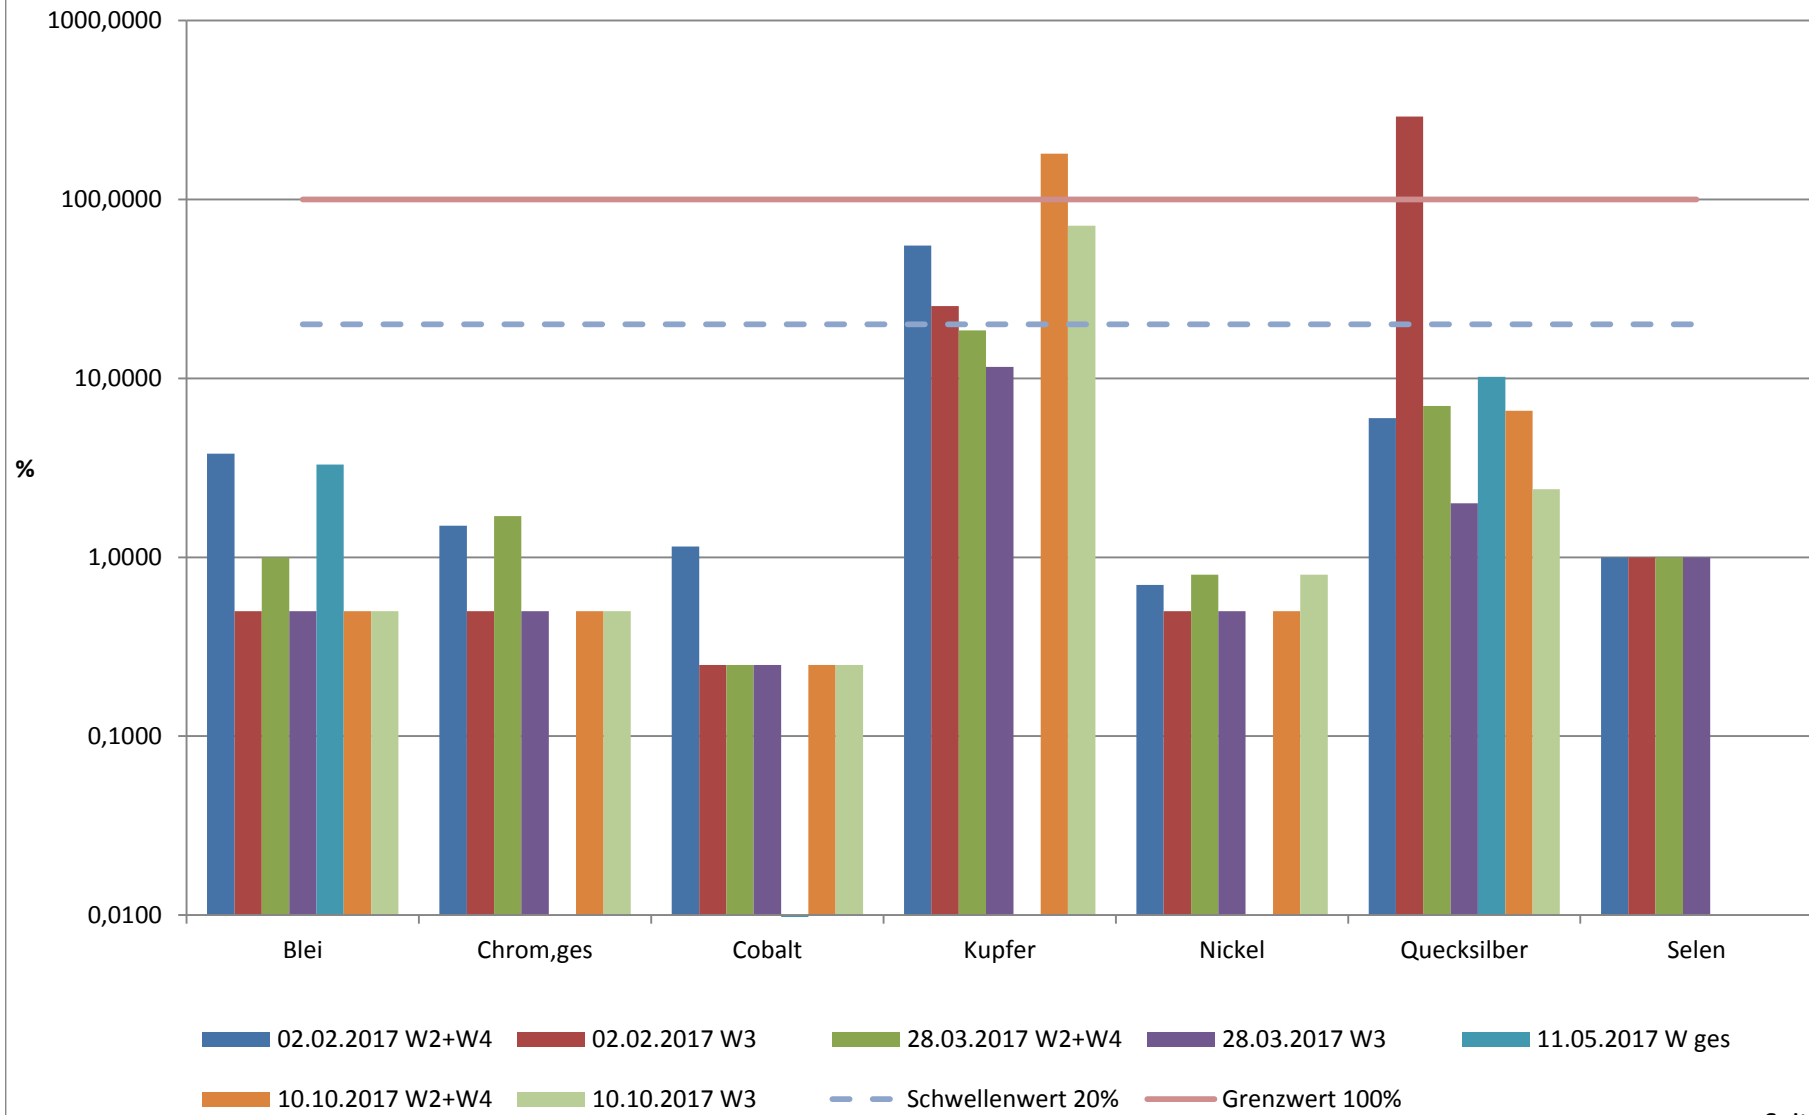

Abwasserwerte am Standort Wechloy im Jahr 2017

Abwasserwerte am Standort Wechloy im Jahr 2017