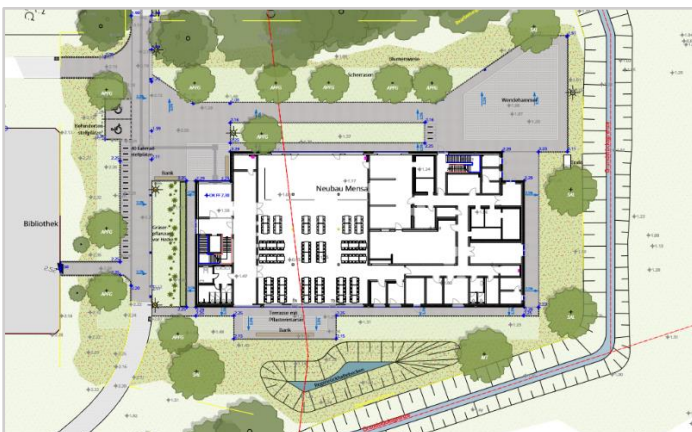

Neubau Mensa mit Studierenden-Service-Center

Quelle: pbr Planungsbüro Rohling AG

Beschreibung

Am Studienort in Wilhelmshaven entsteht die Mensa mit dem Studierenden-Service-Center der Jade Hochschule. Es handelt sich bei dem Vorhaben um einen Ersatzbau für die dringend sanierungsbedürftige Bestandsmensa.

Die neue Mensa enthält 225 Sitzplätze und ist ausgelegt für 900 Essen am Tag.

Außerhalb der Essenszeiten wird der Gastraum den Studierenden als Lernraum zur Verfügung gestellt.

Quelle Kilian+Kollegen Landschaftsarchitekten

Steckbrief

Maßnahme

Neubau Mensa mit Studierenden-Service-Center

Standort

Jade Hochschule, Studienort Wilhelmshaven,
Mensa mit SSC

Flächen

ca. 1.430 m² NF 1-6

Kosten