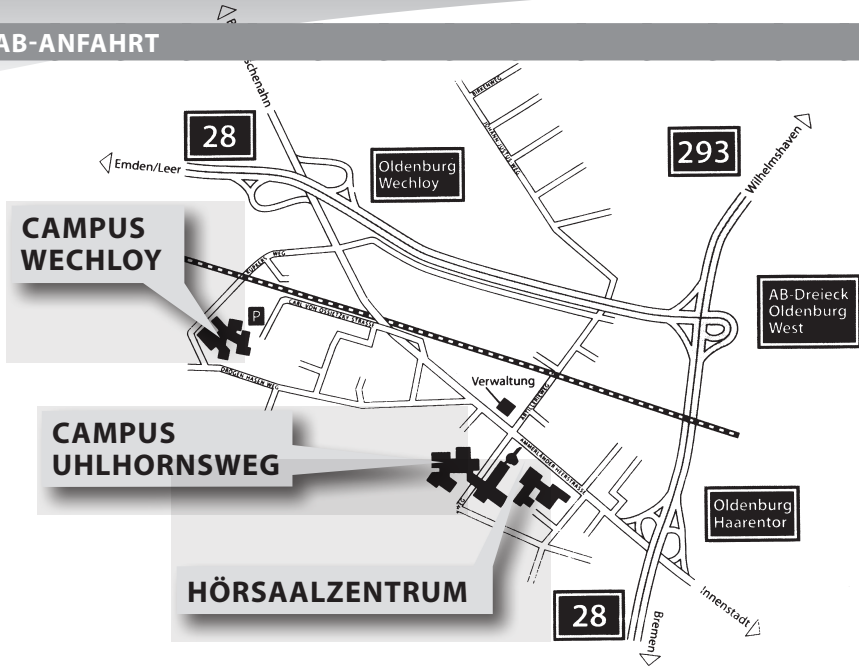

ANFAHRTSWEGE UND LAGEPLAN

BAB-ANFAHRT

UNIVERSITÄTSGELÄNDE CAMPUS UHLHORNSWEG (AUSSCHNITT)

Eingang
Uhlhornsweg, Gebäude A1
**Didaktisches Zentrum (diz) –
Geschäftsstelle**
1. Stock, Gebäude A4,
roter Bauteil
Sitzungsräume
A4-1-118 und A4-1-119

**TAGUNGS-
BÜRO**

Bus-Verbindungen

Vom Hauptbahnhof Oldenburg fahren die Buslinien **306, 310 und 324** direkt zur Universität.