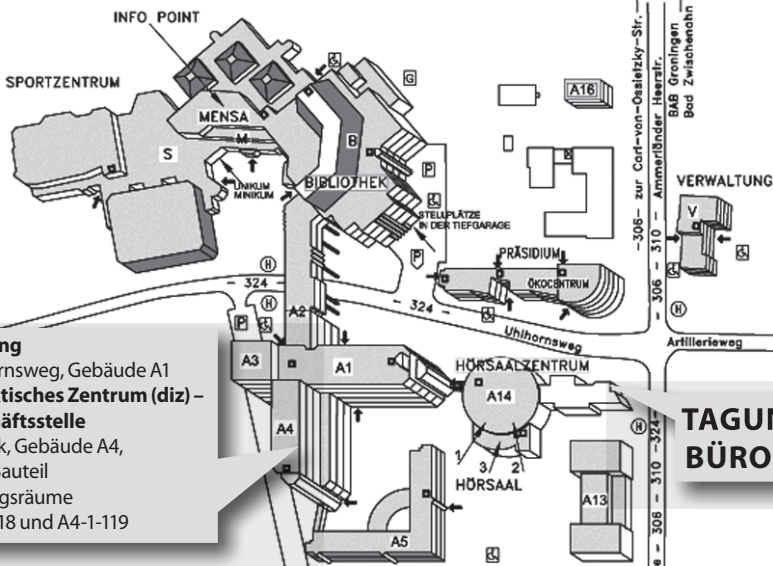

ANFAHRTSWEGE UND LAGEPLAN

BAB-ANFAHRT

UNIVERSITÄTSGELÄNDE CAMPUS UHLHORNSWEG (AUSSCHNITT)

Eingang
Uhlhornsweg, Gebäude A1
**Didaktisches Zentrum (diz) –
Geschäftsstelle**
1. Stock, Gebäude A4,
roter Bauteil
Sitzungsräume
A4-1-118 und A4-1-119

**TAGUNGS-
BÜRO**

Bus-Verbindungen

Vom Hauptbahnhof Oldenburg fahren die Buslinien **306, 310 und 324** direkt zur Universität.