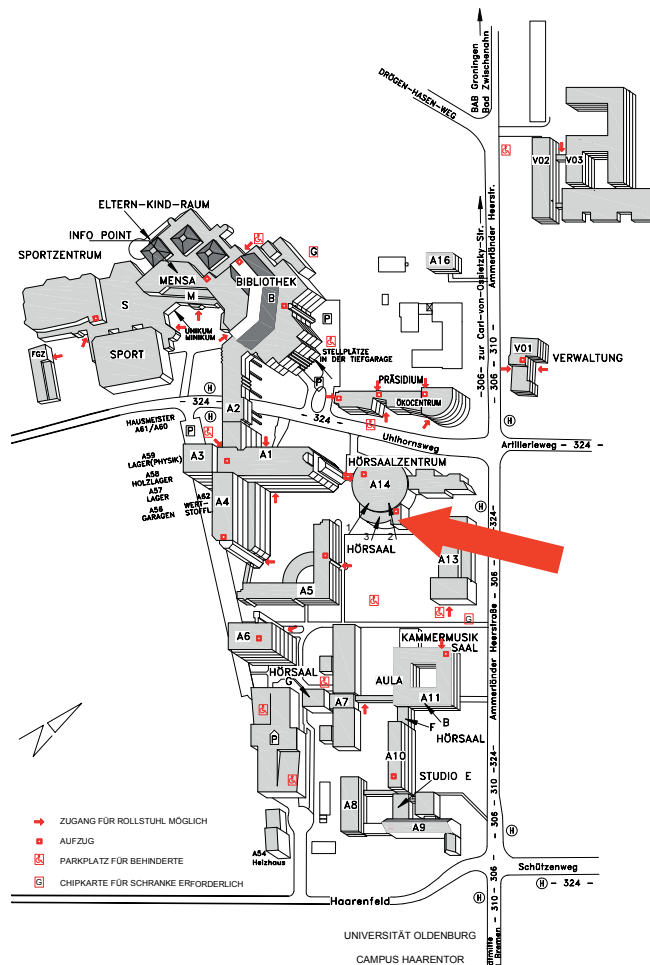

ANMELDUNG UND INFORMATION

ANMELDUNG

Verbindliche Anmeldung bis zum 21.09.2011
per Fax: 0441-798-4900
oder Internet: Formular unter
www.diz.uni-oldenburg.de/53828.html

Die Teilnehmerzahl ist begrenzt. Anmeldungen werden in der Reihenfolge des Eintreffens berücksichtigt.

TAGUNGSGEBÜHR, ANMELDEDATEN

20,- € (inkl. Getränke und Kekse; Tagungsdokumentation)

1. ☐ Die Teilnahmegebühr von 20,- € entrichte ich am Tag der Veranstaltung vor Ort.

Name, Vorname Titel

Institution

Straße/Hausnummer

Postleitzahl/Ort

E-Mail-Adresse

Ort, Datum Unterschrift

KOORDINATION

Didaktisches Zentrum (diz)
Carl von Ossietzky Universität Oldenburg

WISSENSCHAFTLICHE LEITUNG

Prof. Dr. Ira Diethelm, Vizedirektorin des diz

ORGANISATORISCHES, RÜCKFRAGEN

Dr. Kerstin Ratzke,
stellv. Geschäftsführerin des diz

Email: kerstin.ratzke@uni-oldenburg.de
Tel: 0441-798-3031
Fax: 0441-798-4900

Carl von Ossietzky Universität Oldenburg
Ammerländer Heerstr. 114-118
26129 Oldenburg

Wir freuen uns auf
Ihre Teilnahme!