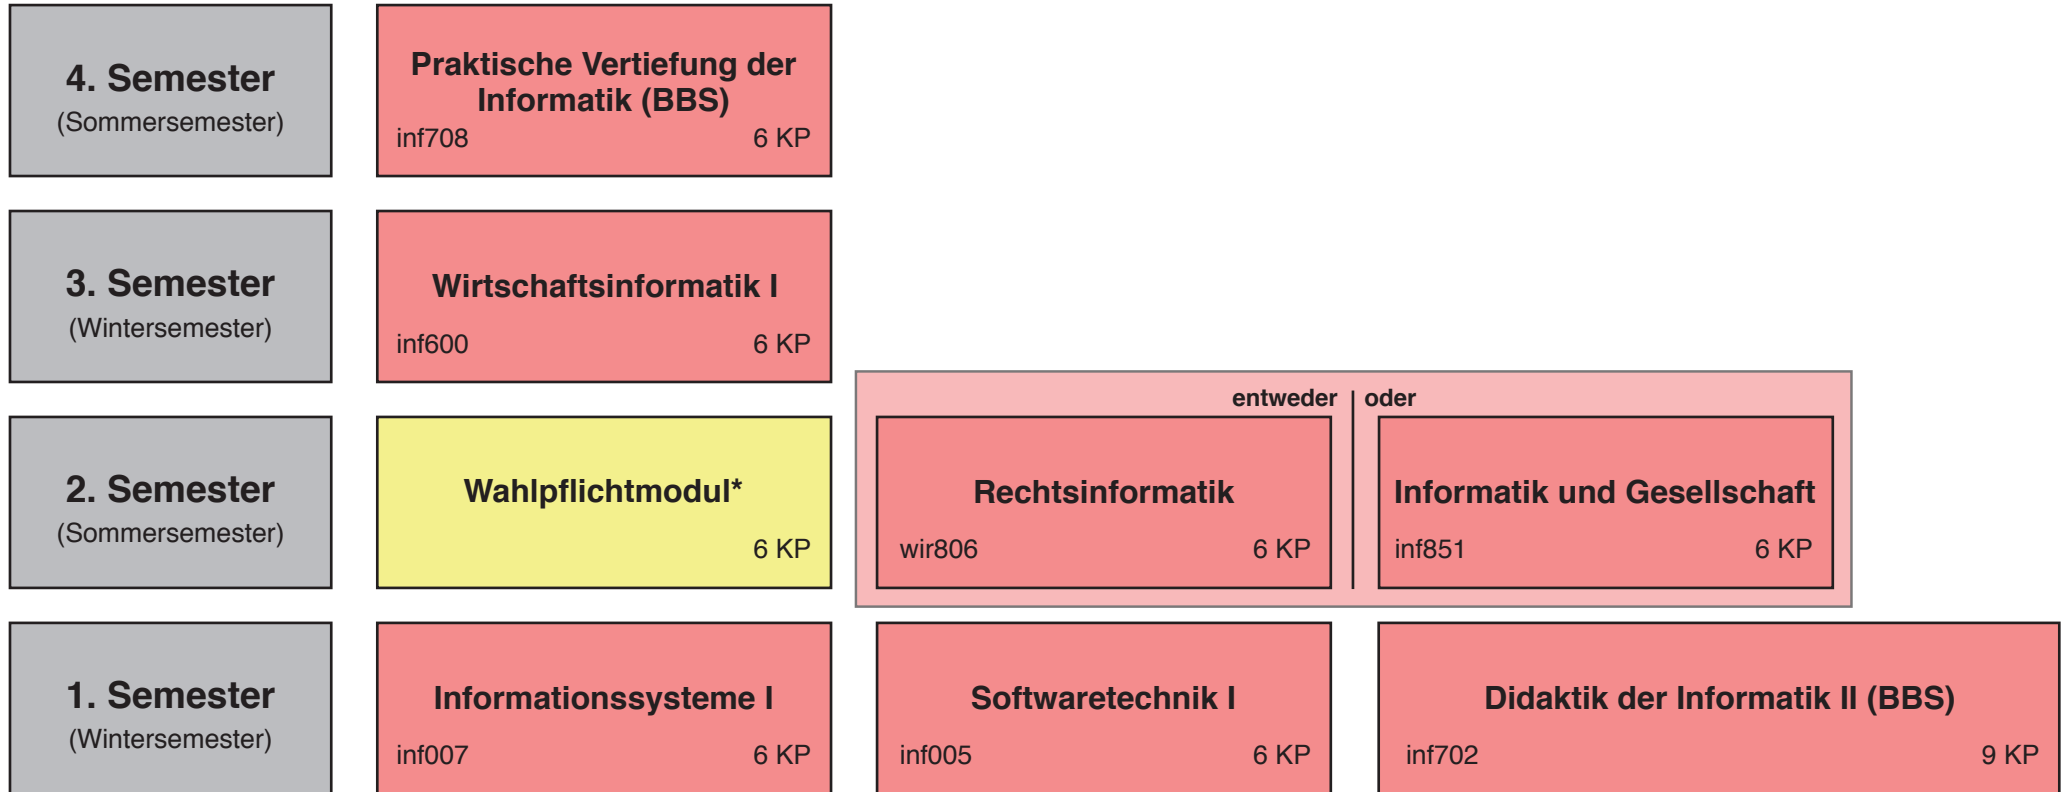

Master of Education Informatik (45 KP)

Berufsziel Lehramt an **Berufsbildenden Schulen**

Mögliche Modulbelegung

 Pflichtmodul  Wahlpflichtmodul

*: Im Wahlpflichtbereich des Master of Education, Berufsziel Lehramt an Berufsbildenden Schulen, Fach Informatik sind 6 KP zu erbringen. Die möglichen Module, die aus dem Wahlpflichtbereich zu belegen sind, sind der Fachspezifischen Anlage für das Fach Informatik zu entnehmen.