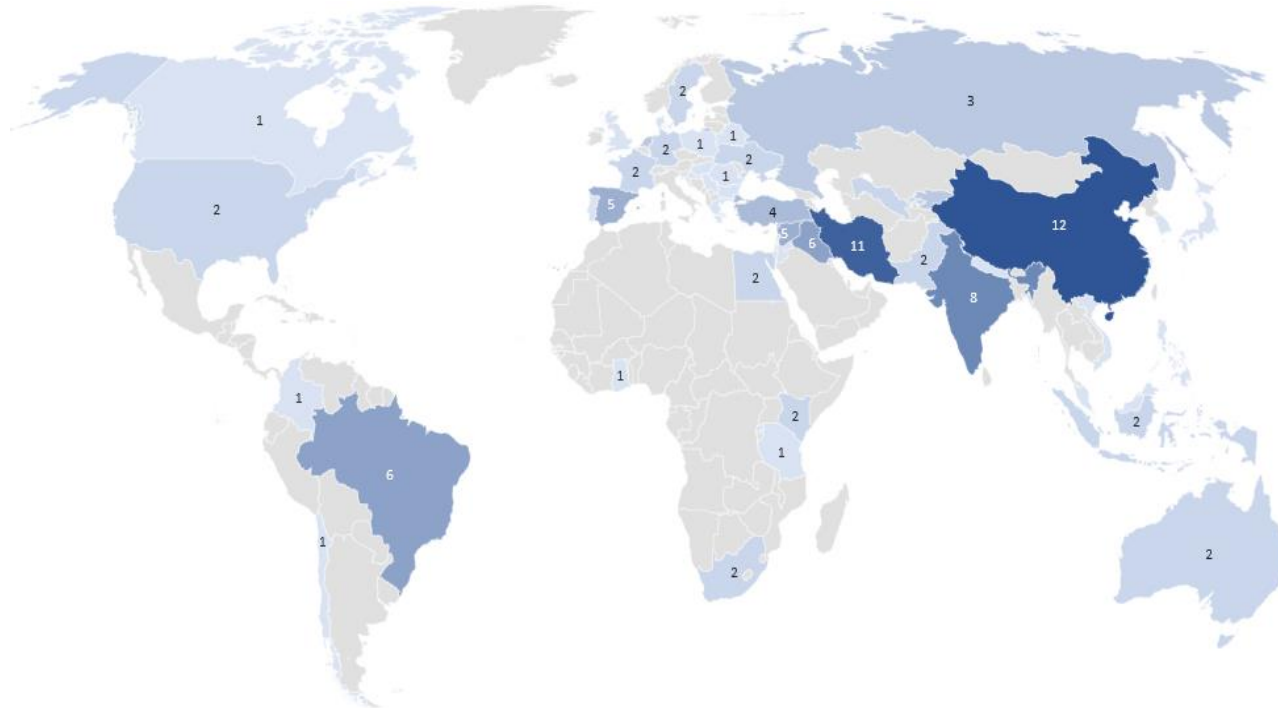

Internationale WissenschaftlerInnen

an der Carl von Ossietzky Universität Oldenburg

sortiert nach Fakultäten

Kalendarisches Jahr 2018

(Stand: 12/2020)

	2019
FAKULTÄT I	6
davon innerhalb Europas	3
davon außerhalb Europas	3
davon von Partneruniversitäten	1
FAKULTÄT II	23
davon innerhalb Europas	4
davon außerhalb Europas	19
davon von Partneruniversitäten	10
FAKULTÄT III	5
davon innerhalb Europas	5
davon außerhalb Europas	0
davon von Partneruniversitäten	2
FAKULTÄT IV	1
davon innerhalb Europas	0
davon außerhalb Europas	1
davon von Partneruniversitäten	0
FAKULTÄT V	69
davon innerhalb Europas	17
davon außerhalb Europas	52
davon von Partneruniversitäten	19
FAKULTÄT VI	13
davon innerhalb Europas	6
davon außerhalb Europas	7
davon von Partneruniversitäten	2
Summe innerhalb Europas	35
Summe außerhalb Europas	82
Summe von Partneruniversitäten	34

WissenschaftlerInnen insgesamt

117

Prozentualer Anteil von Partneruniversitäten

29,06%

Geschlechterverteilung

65% Frauen / 35% Männer

In dieser Auflistung sind nur internationale WissenschaftlerInnen aufgeführt, die im **kalendarischen Jahr 2018** an der Universität Oldenburg zu Gast waren und sich freiwillig im Gästeportal des International Office registriert haben.

Für weiterführende Informationen zu dieser Statistik nehmen Sie gern Kontakt mit dem International Office auf (roman.behrens@uol.de).

China	12	Bulgaria	1
Iran	11	Canada	1
India	8	Chile	1
Brazil	6	Columbia	1
Iraq	6	Croatia	1
Spain	5	Denmark	1
Syria	5	Ghana	1
Turkey	4	Greece	1
Kyrgyzstan	3	Hungary	1
Netherlands	3	Japan	1
Russia	3	Jordan	1
Australia	2	South Korea	1
Egypt	2	Luxembourg	1
France	2	Malaysia	1
Germany	2	Nepal	1
Indonesia	2	Philippines	1
Kenya	2	Poland	1
Pakistan	2	Portugal	1
Palestine	2	Romania	1
South Africa	2	Rwanda	1
Sweden	2	Serbia	1
Ukraine	2	Tanzania	1
USA	2	UK	1
Uzbekistan	2	Vietnam	1
Belarus	1		