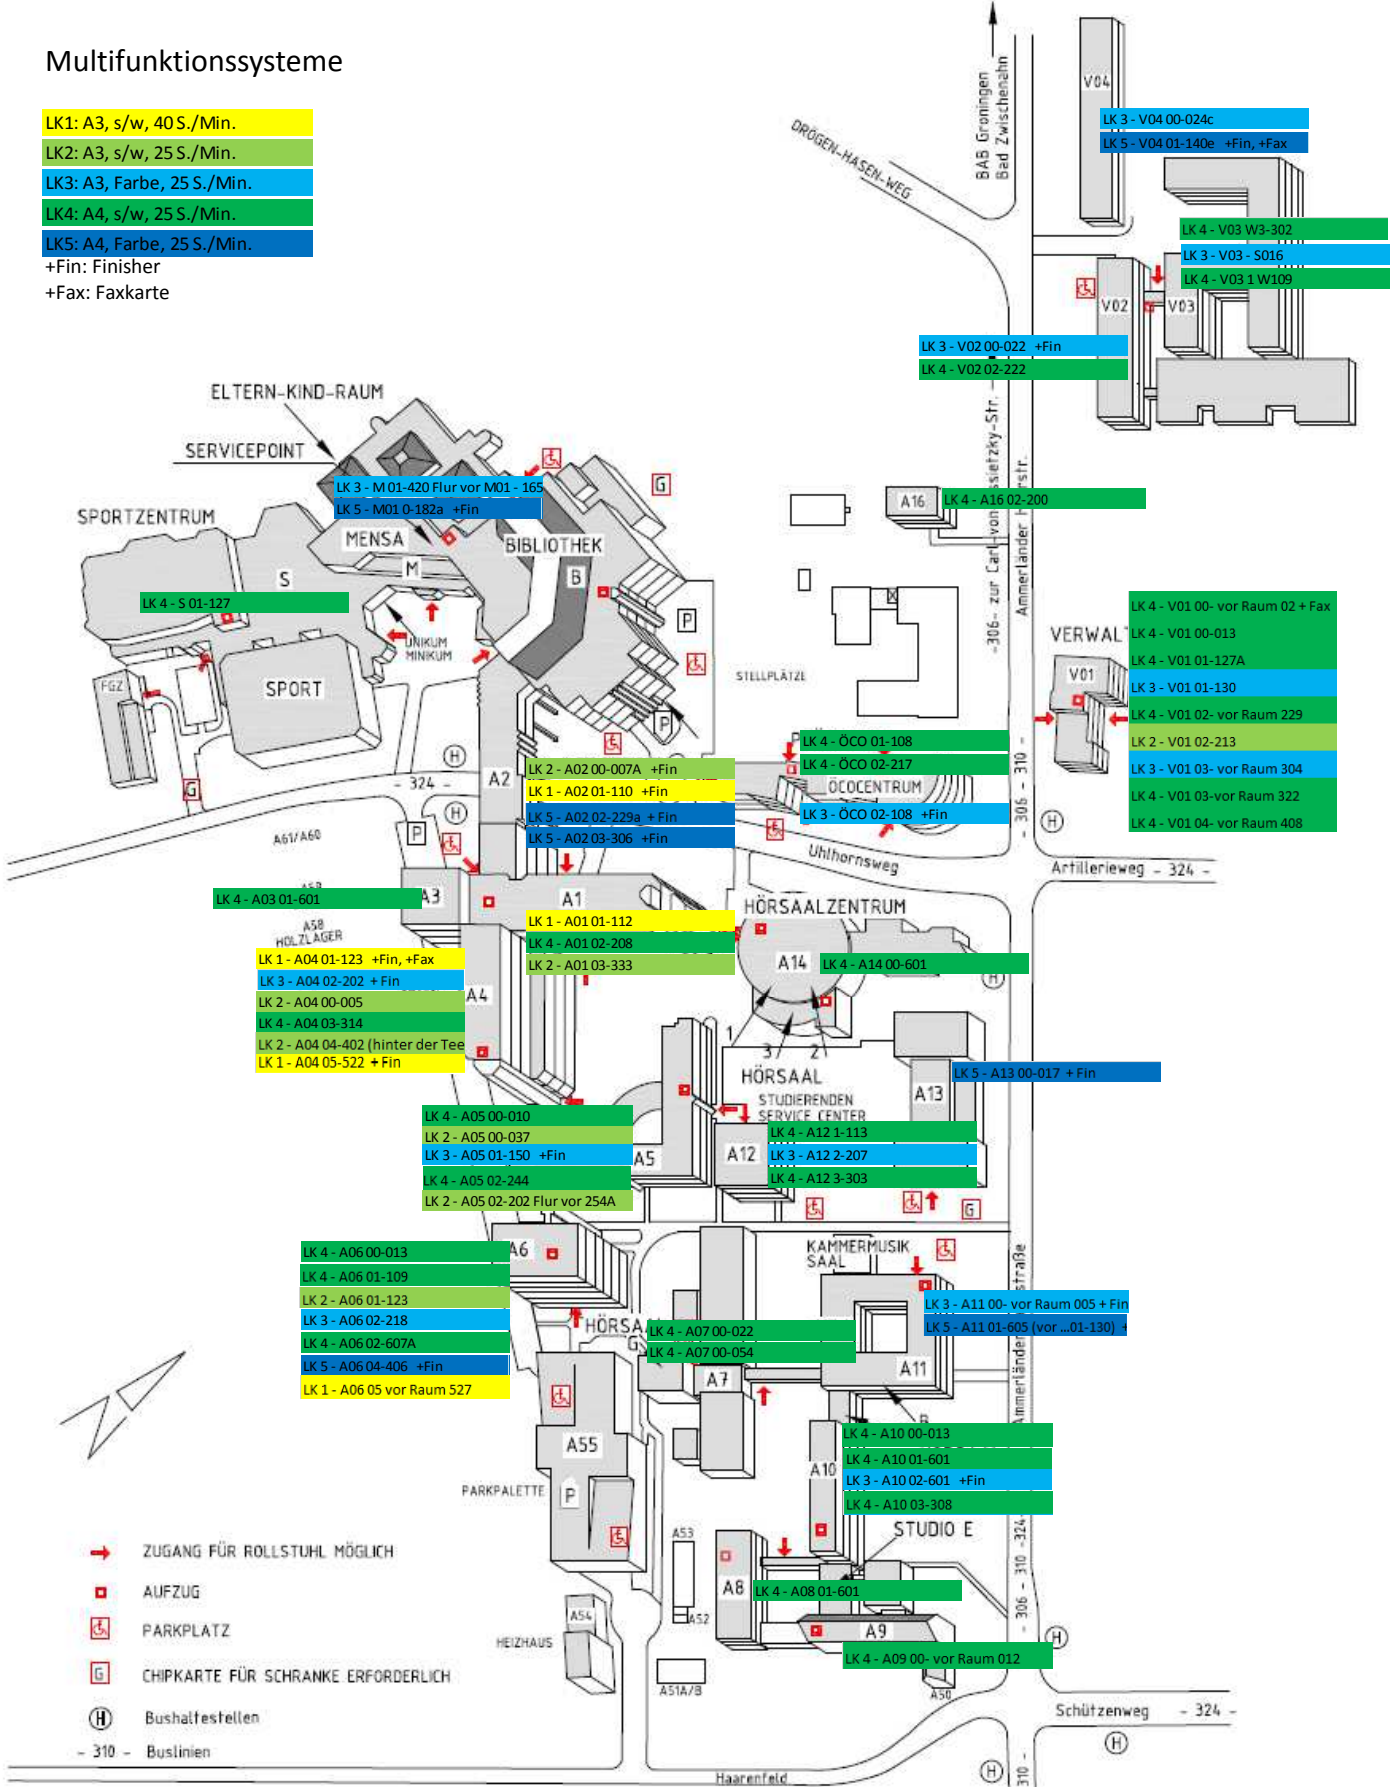

Multifunktionsysteme

- LK1: A3, s/w, 40S./Min.
- LK2: A3, s/w, 25S./Min.
- LK3: A3, Farbe, 25S./Min.
- LK4: A4, s/w, 25S./Min.
- LK5: A4, Farbe, 25S./Min.
- +Fin: Finisher
- +Fax: Faxkarte

Ext. Standorte

- LK 3 - WHV - EG08 +Fin, +Fax
- LK 3 - Johann-Justus-Weg

30.11.2016

UNIVERSITÄT OLDENBURG
 CAMPUS HAARENTOR
 MFP-Standorte Haarentor +
 Wechloy, Dr. Gerd Boldt

20.04.2015