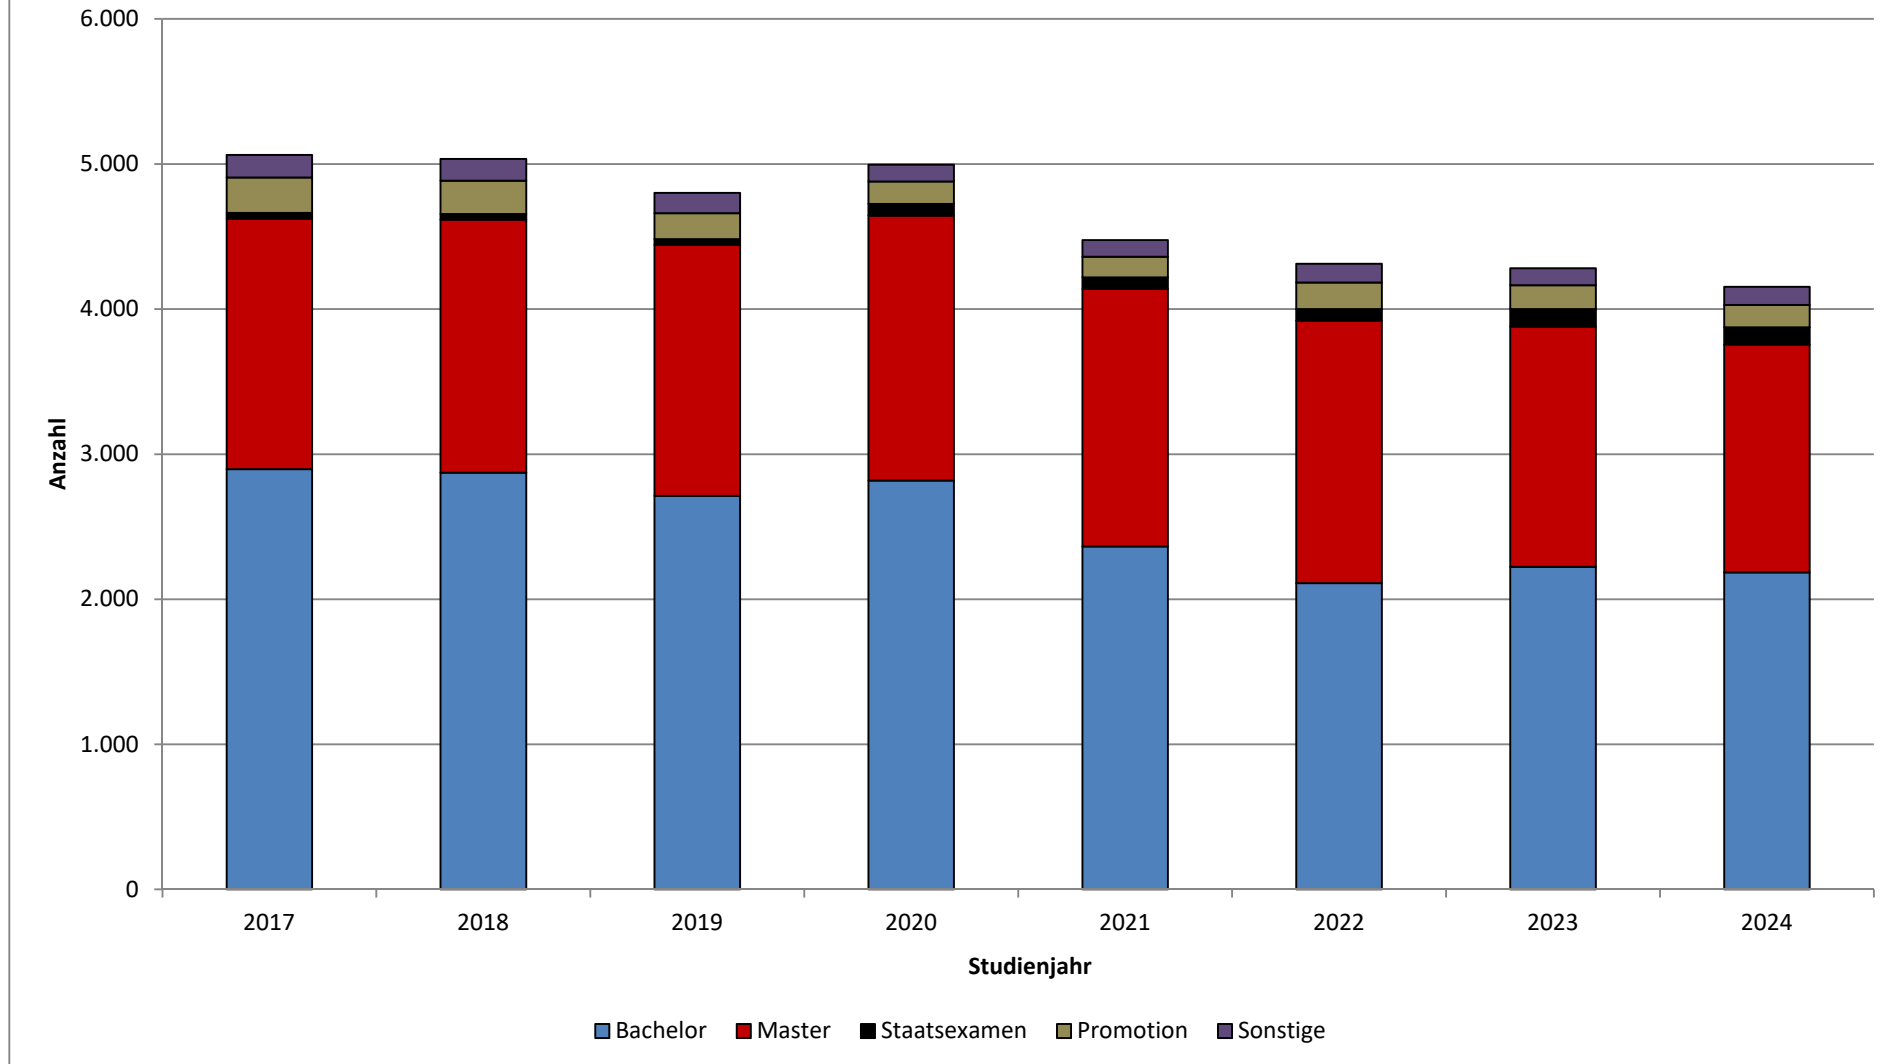

## Entwicklung der Studienanfänger\*innenzahlen (Kopfstatistik) nach Abschlussart

Studienjahr: Ein ~ umfasst jeweils das WiSe und das darauffolgende SoSe (z.B. Studienjahr 2009: WiSe2008/09 und SoSe2009).

Sonstige: Erweiterungsfach, Erweiterungs- und Ergänzungsstudiengänge und kein Abschluss (i.d.R. Austauschstudierende)