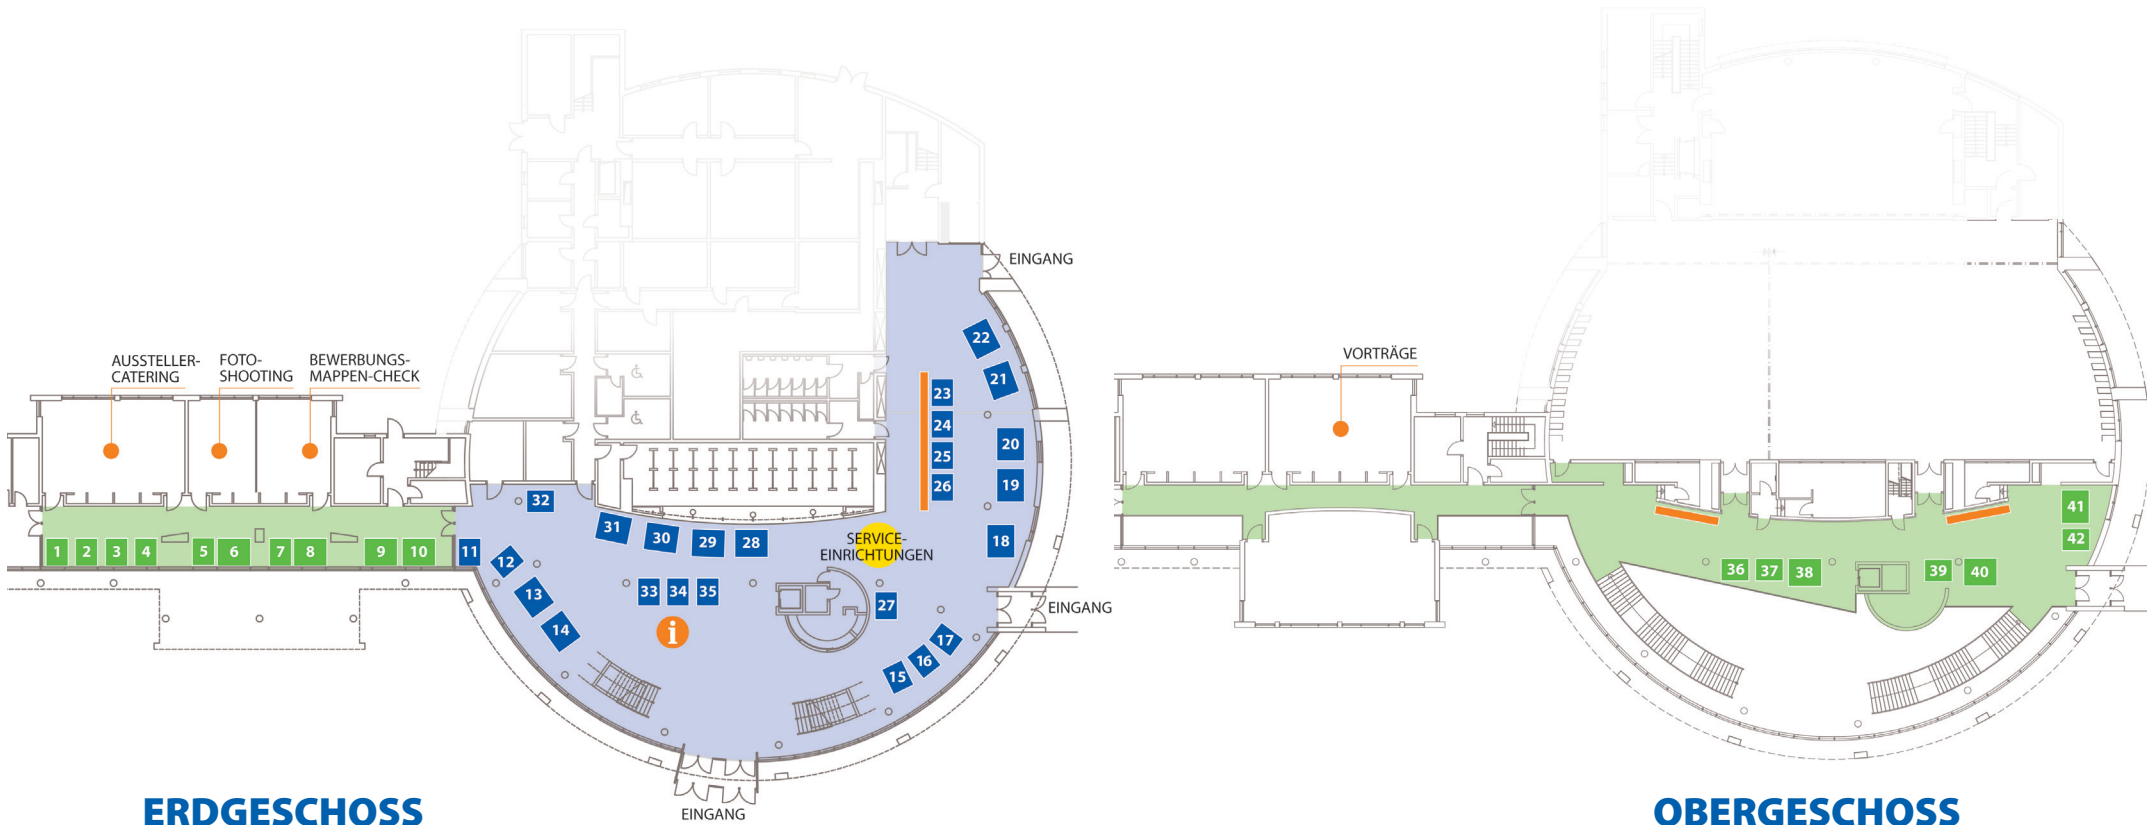

STANDPLAN

Premium-Messebereich

- Premium-Stand I, 7,5 m² Standfläche
- Premium-Stand II, 5 m² Standfläche

Standard-Messebereich

- Standard-Stand I, 7,5 m² Standfläche
- Standard-Stand II, 5 m² Standfläche

■ Jobwalls

ERDGESCHOSS

OBERGESCHOSS