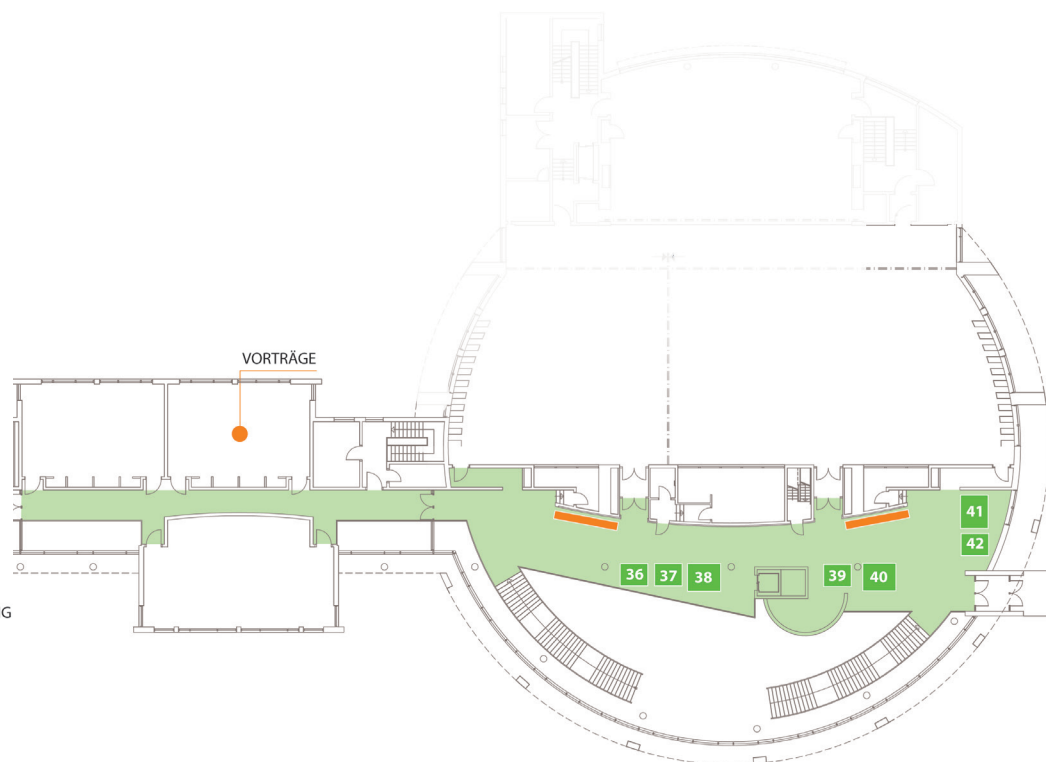

STANDPLAN

Premium-Messebereich

- Premium-Stand I, 7,5 m² Standfläche
- Premium-Stand II, 5 m² Standfläche

Standard-Messebereich

- Standard-Stand I, 7,5 m² Standfläche
- Standard-Stand II, 5 m² Standfläche

■ Jobwalls

ERDGESCHOSS

OBERGESCHOSS