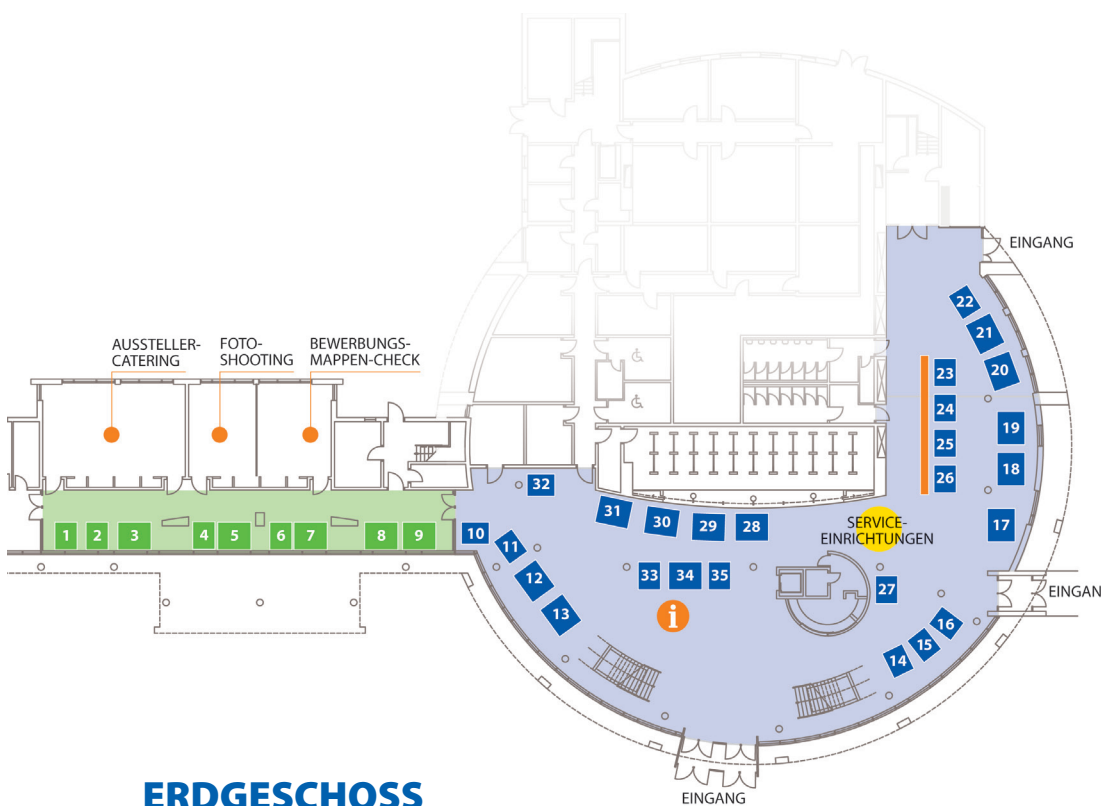

STANDPLAN

Premium-Messebereich

- Premium-Stand I, 7,5 m² Standfläche
- Premium-Stand II, 5 m² Standfläche

Standard-Messebereich

- Standard-Stand I, 7,5 m² Standfläche
- Standard-Stand II, 5 m² Standfläche

■ Jobwalls

ERDGESCHOSS

OBERGESCHOSS