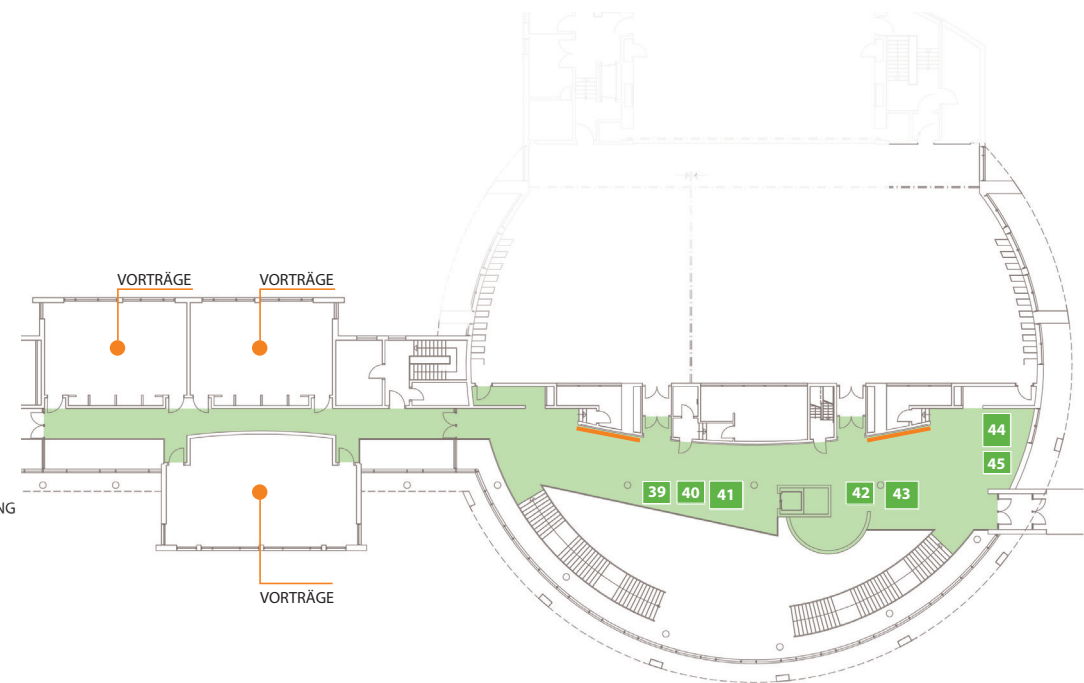

**DIE JOB- UND PRAKTIKUMSMESSE DER UNIVERSITÄT OLDENBURG
HÖRSAALZENTRUM**

STANDPLAN

- Premium-Messebereich
 - Premium-Stand I, 7,5 m² Standfläche
 - Premium-Stand II, 5 m² Standfläche
- Standard-Messebereich
 - Standard-Stand I, 7,5 m² Standfläche
 - Standard-Stand II, 5 m² Standfläche
- Jobwalls

ERDGESCHOSS

OBERGESCHOSS