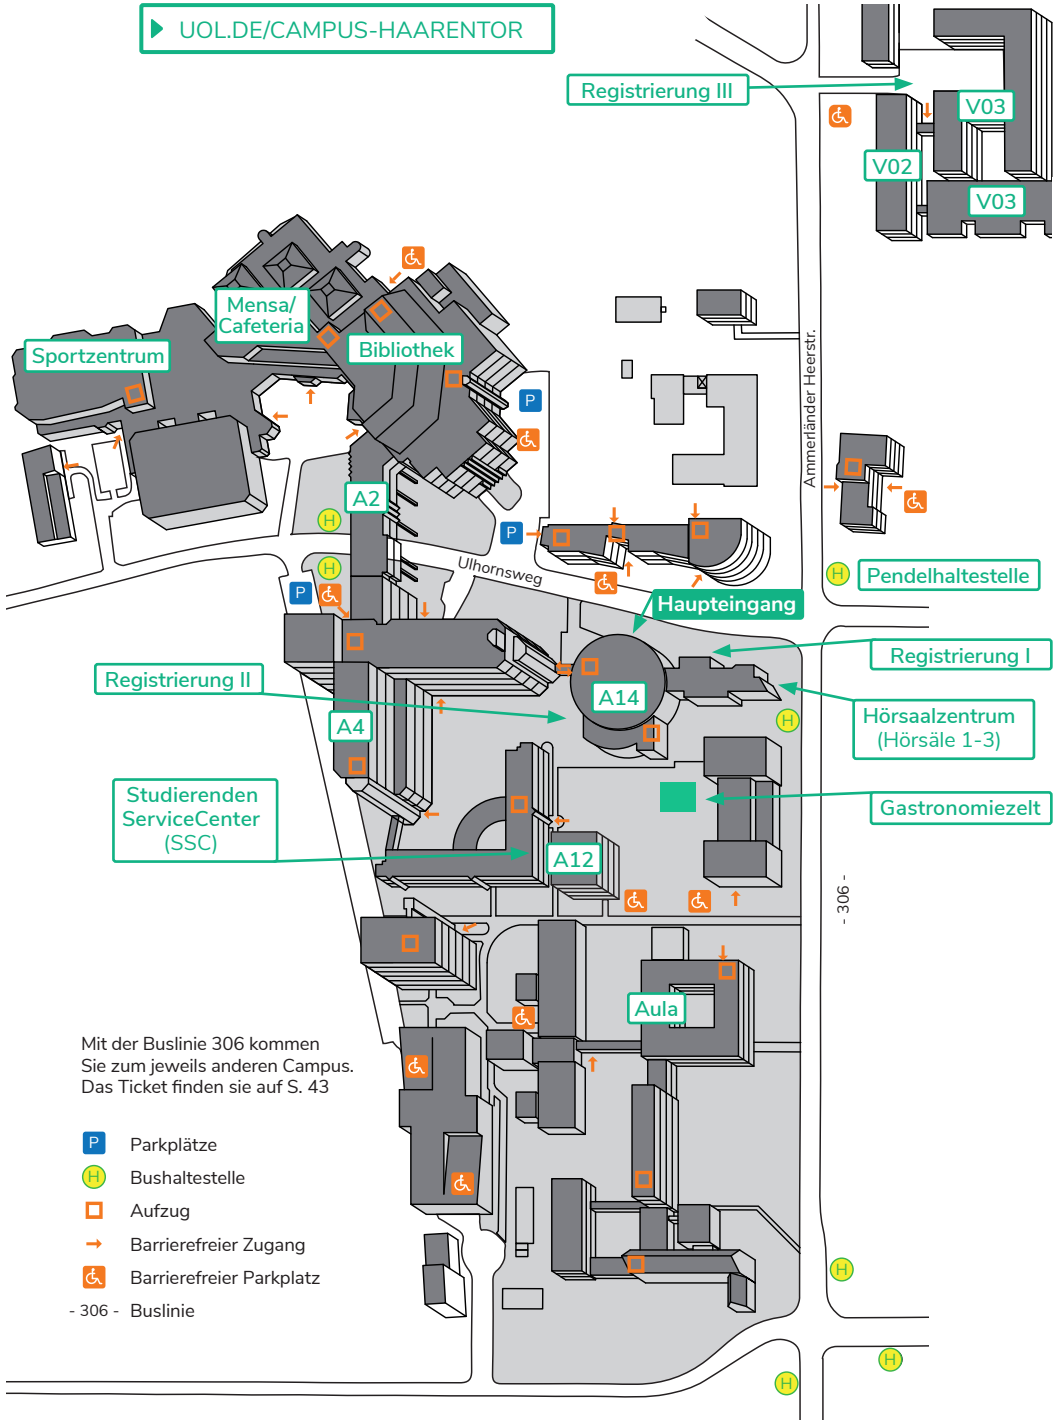

► UOL.DE/CAMPUS-HAARENTOR

Mit der Buslinie 306 kommen Sie zum jeweils anderen Campus. Das Ticket finden sie auf S. 43

- P Parkplätze
- H Bushaltestelle
- Aufzug
- Barrierefreier Zugang
- ♿ Barrierefreier Parkplatz