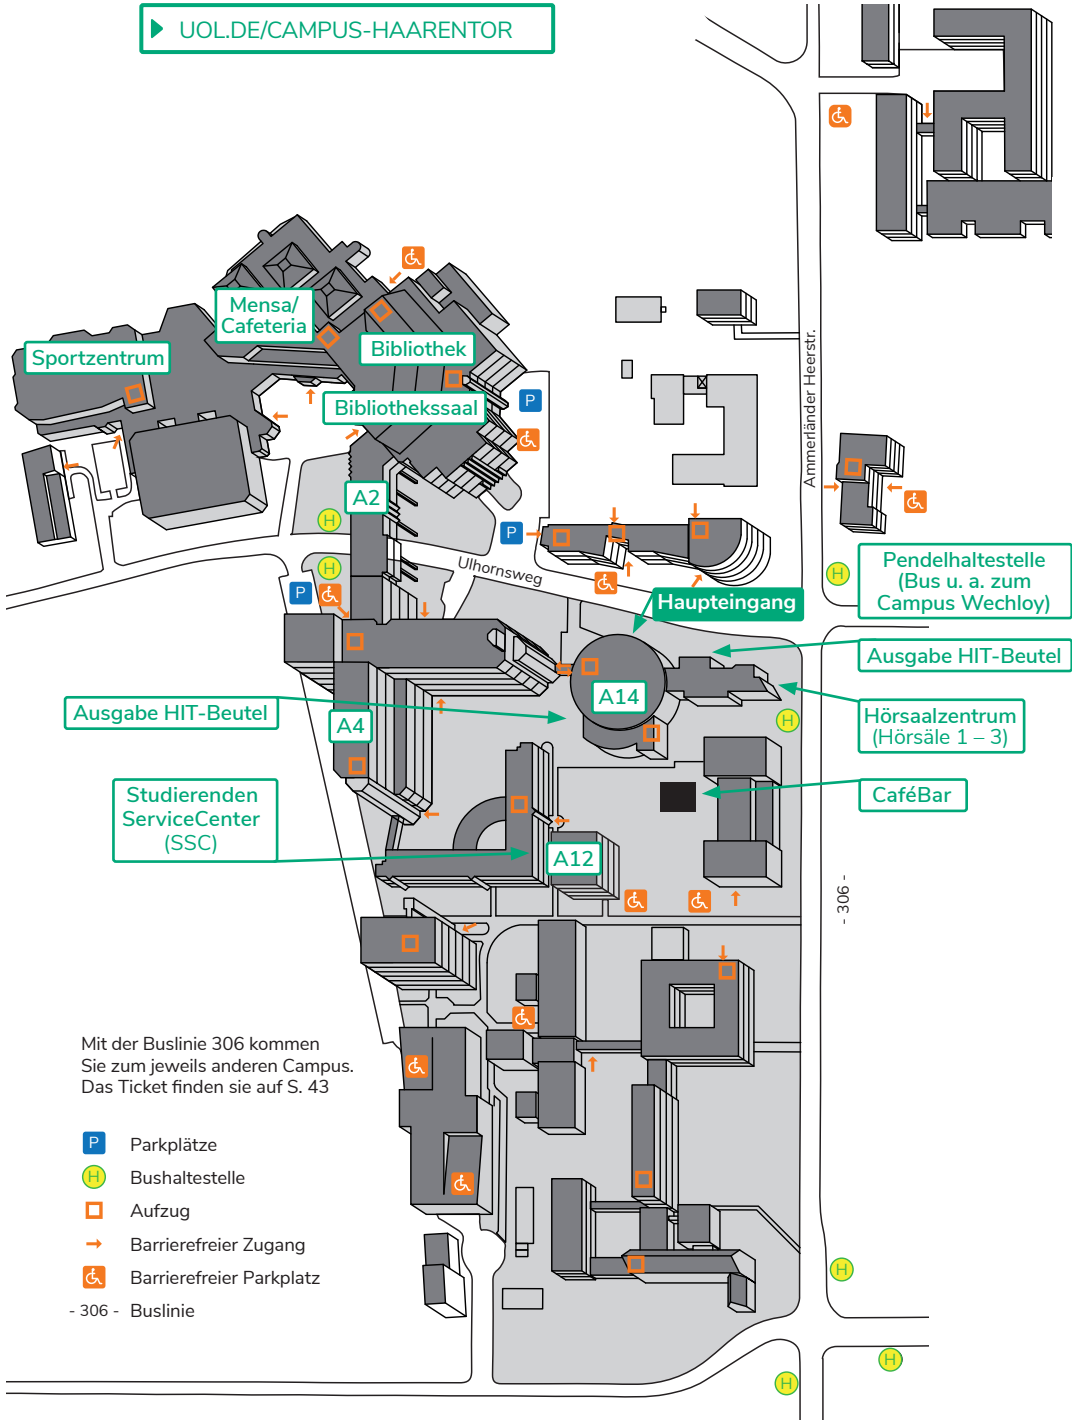

► UOL.DE/CAMPUS-HAARENTOR

Mit der Buslinie 306 kommen Sie zum jeweils anderen Campus. Das Ticket finden sie auf S. 43

- P Parkplätze
- H Bushaltestelle
- Aufzug
- Barrierefreier Zugang
- ♿ Barrierefreier Parkplatz